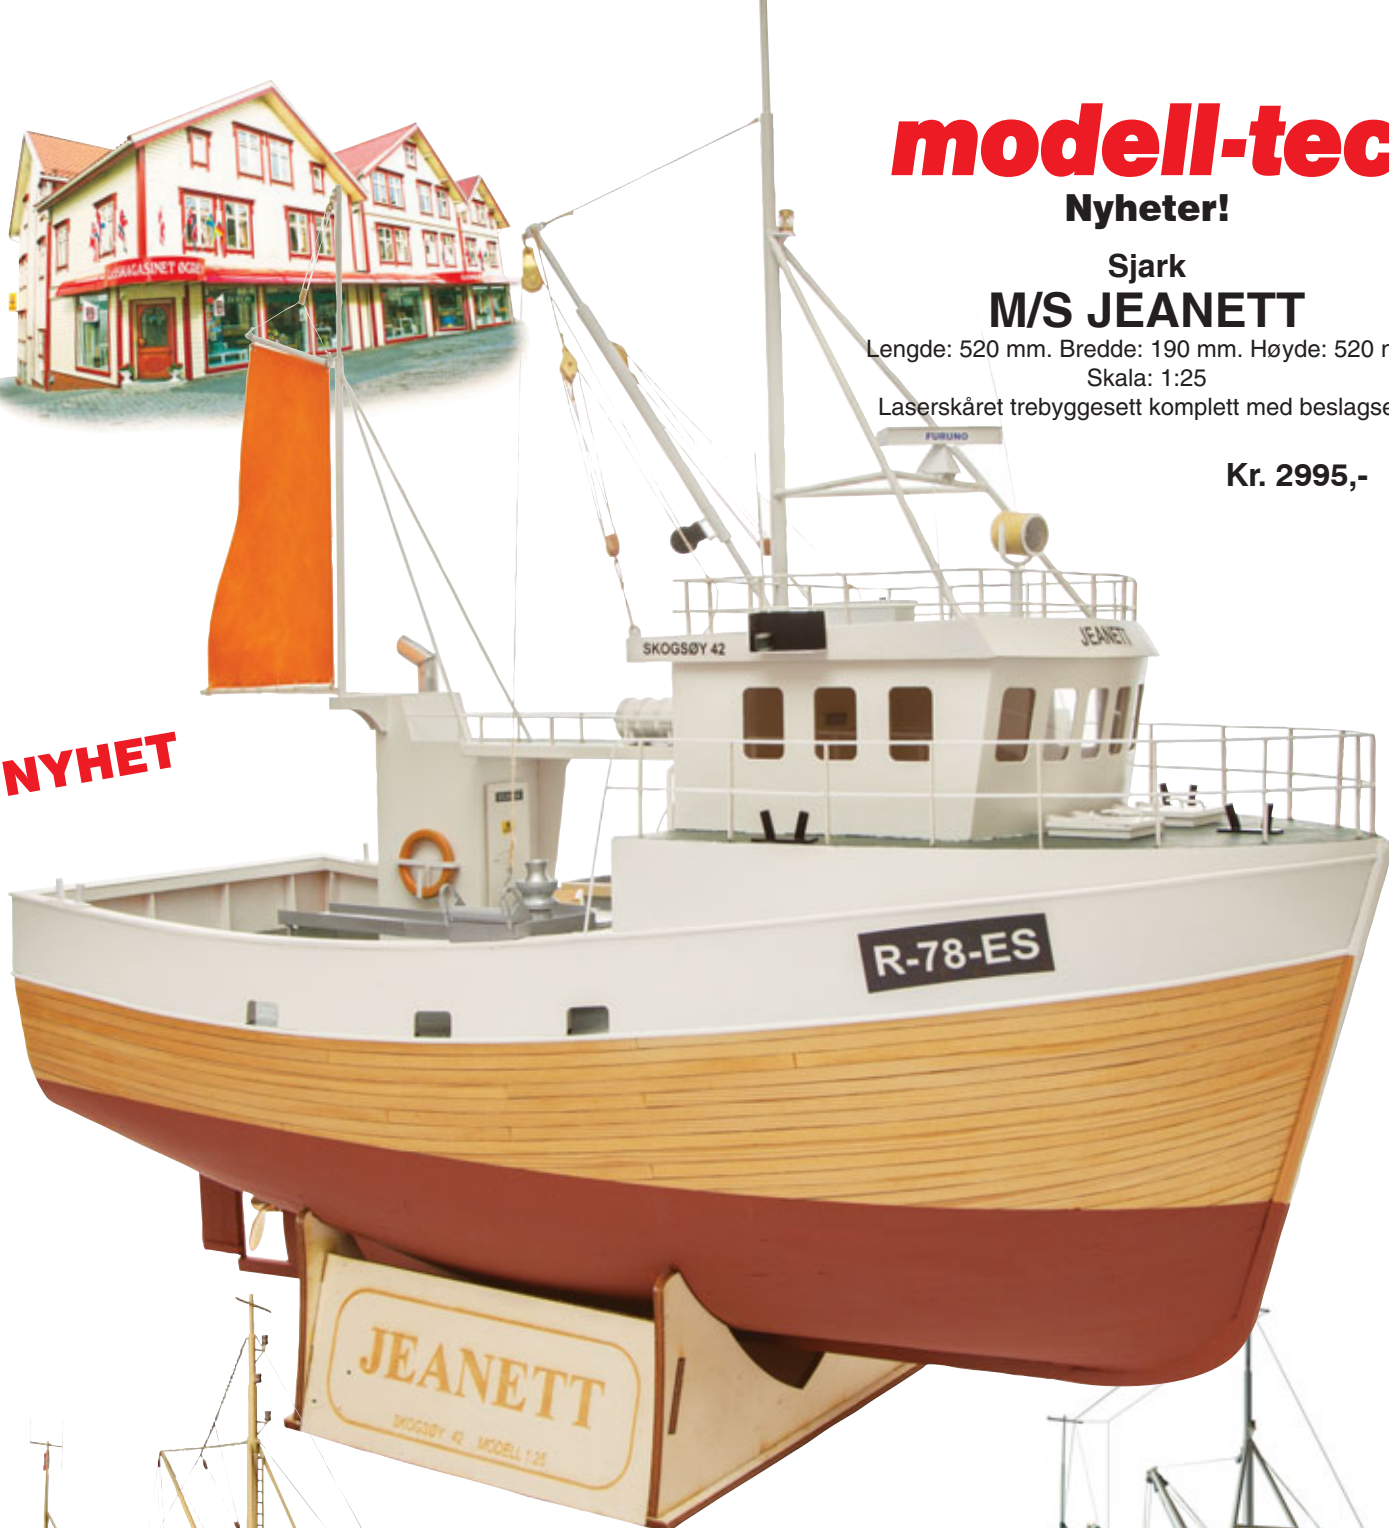

# modell-tec

**Nyheter!**

**Sjark**

**M/S JEANETT**

Lengde: 520 mm. Bredde: 190 mm. Høyde: 520 mm.

Skala: 1:25

Laserskåret trebyggesett komplett med beslagsett.

**Kr. 2995,-**

**NYHET**

M/S Conny byggesett, laserskåret.

Lengde: 620 mm. 601-0100 **Kr. 2995,-**

M/S Jeanett byggesett, laserskåret.

Lengde: 520 mm. 601-0400 **Kr. 2995,-**

M/S Follabuen V-2 byggesett, laserskåret.

Lengde: 750 mm. 601-0200 **Kr. 3395,-**