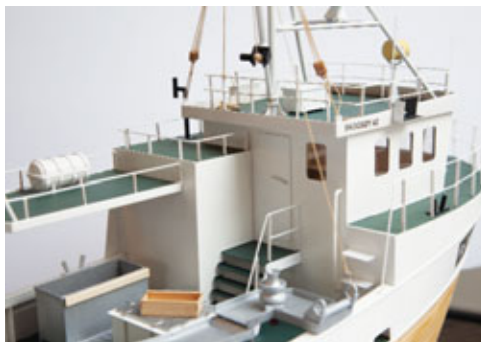

M/S Jeanett byggesett, laserskåret.

Lengde: 520 mm. 601-0400 **Kr. 2995,-**