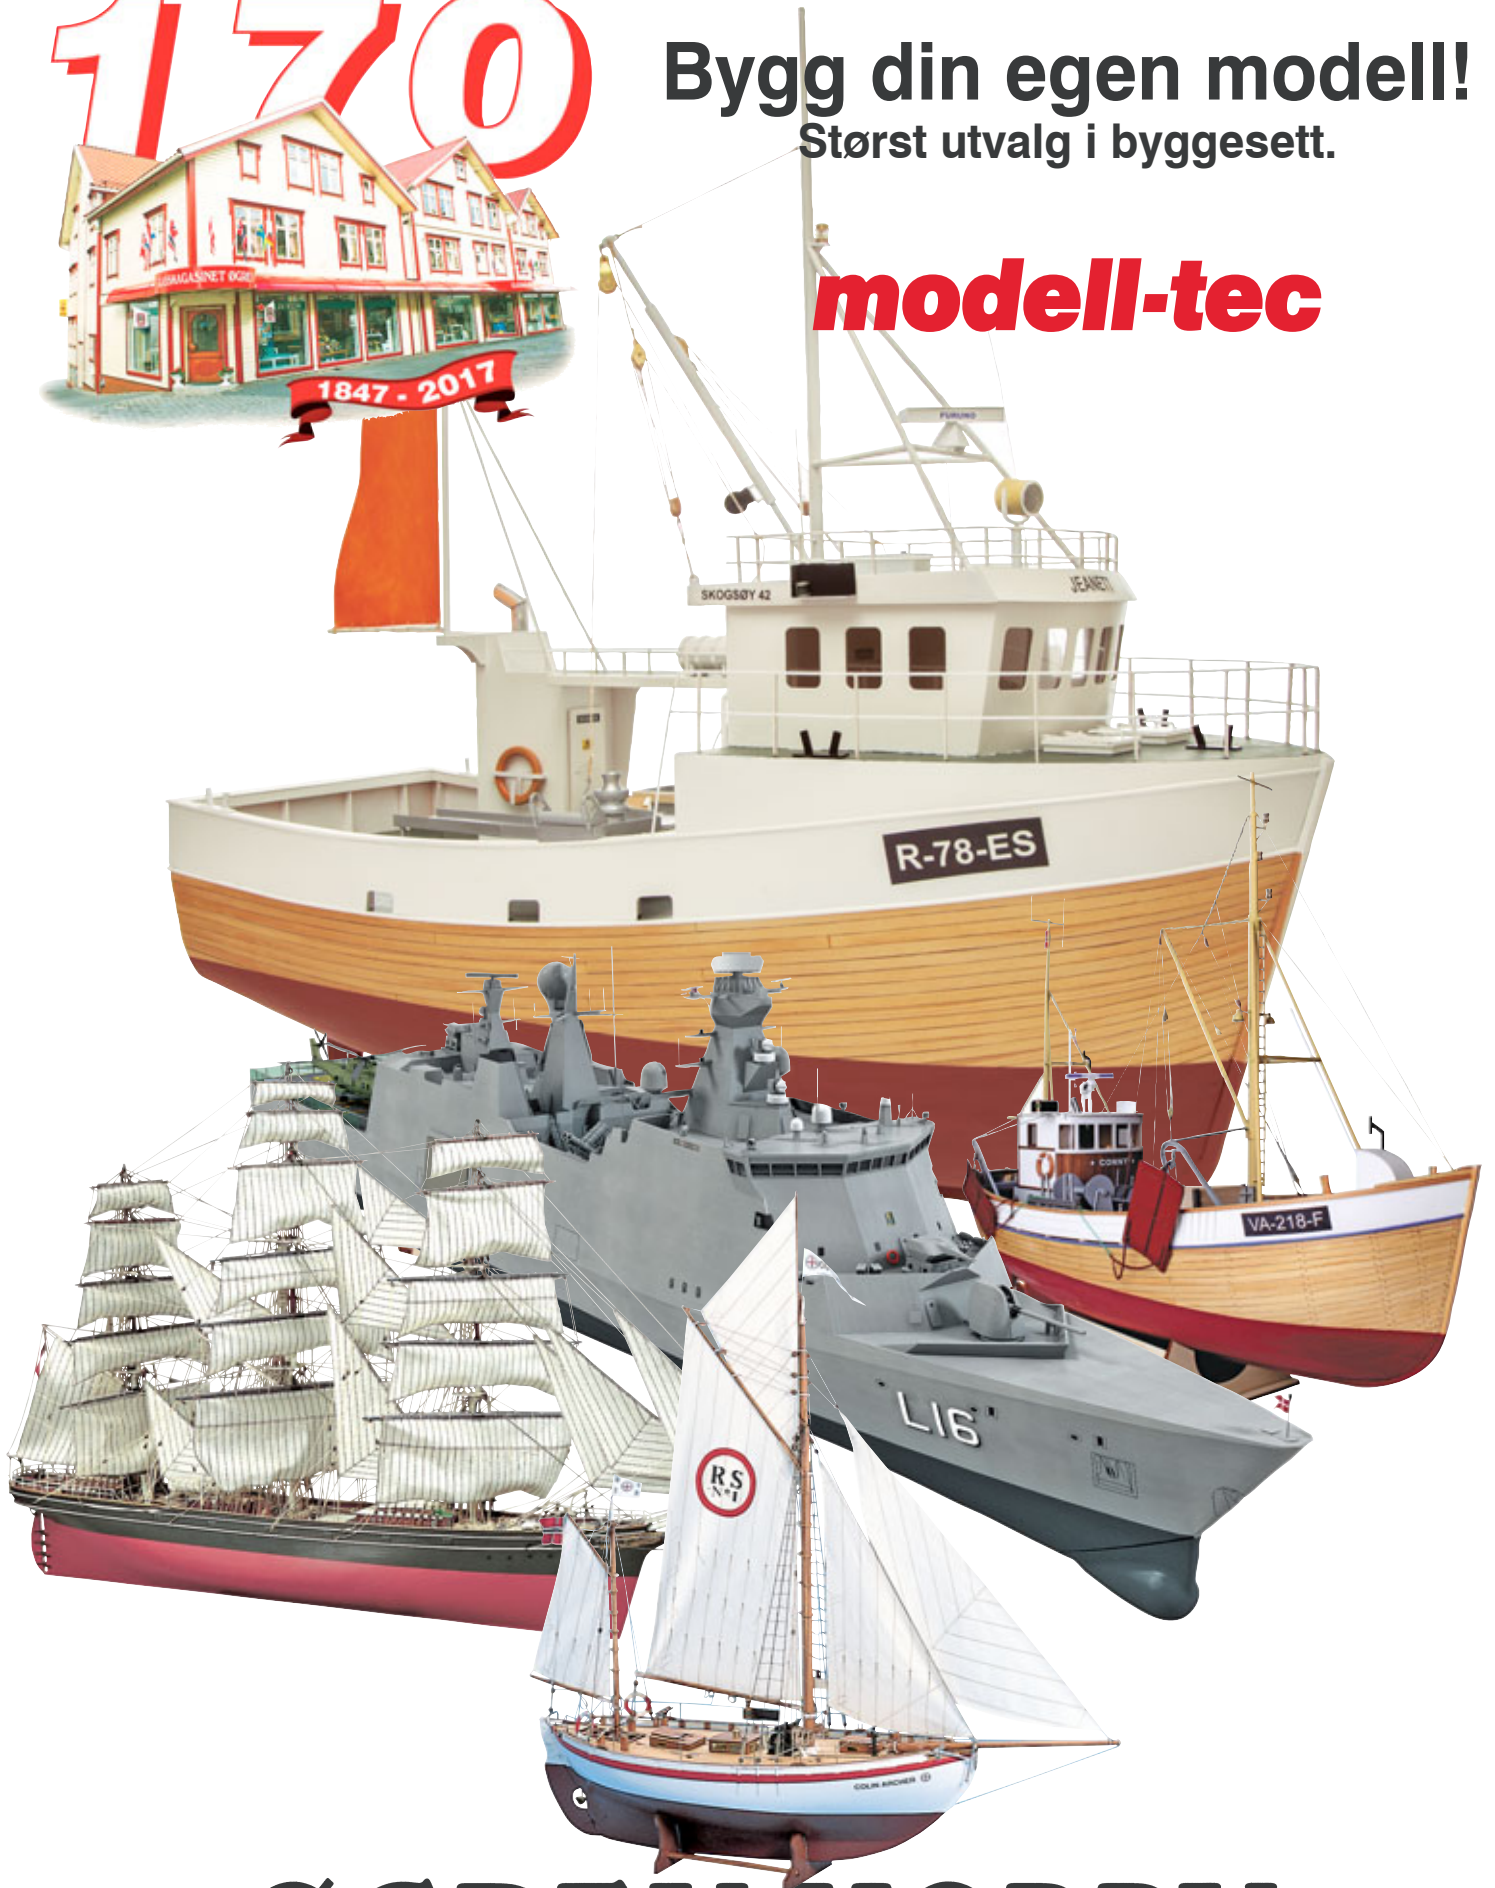

170

Bygg din egen modell!
Størst utvalg i byggesett.

modell-tec

ØGREY-HOBBY

Tlf 51 46 19 00 - 4370 EGRERSUND - Fax 51 46 19 01
modell-tec@ogrey.com - www.ogrey.com - www.ogrey.no